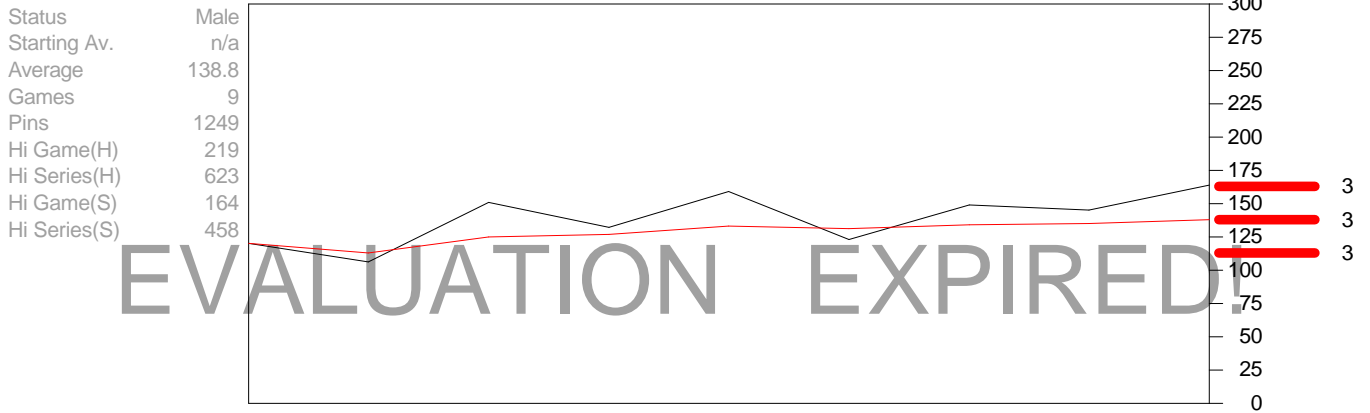

James Wald [4] - Lord of the Pins

Winbowl 1.8.8

EVALUATION EXPIRED!

Rnd	Date	Hcp	G1	Hcp	G2	Hcp	G3	Hcp	Ser	Hcp	Pins	Opponents
1	28 Mar 04	(60)	120	180	106	166	151	211	377	557	377	Pleasure Machine
2	04 Apr 04	(60)	132	192	159	219	123	183	414	594	791	Vandelay Industries
3	11 Apr 04	(55)	149	204	145	200	164	219	458	623	1249	Dumb and Dumber
4	18 Apr 04											

Rnd	Date	Hcp	G1	Hcp	G2	Hcp	G3	Hcp	Ser	Hcp	Pins	Opponents
1	28 Mar 04											
2	04 Apr 04	(87)	68	155	88	175	117	204	273	534	273	Vandelay Industries
3	11 Apr 04	(87)	73	160	68	155	115	202	256	517	529	Dumb and Dumber
4	18 Apr 04											